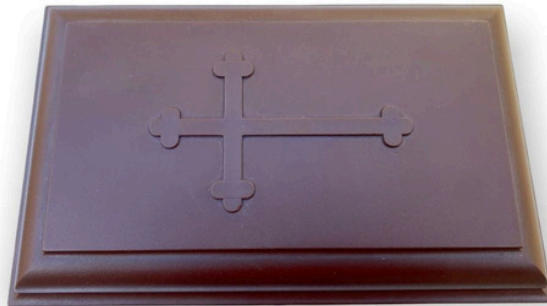

Urna con cruz

$20800