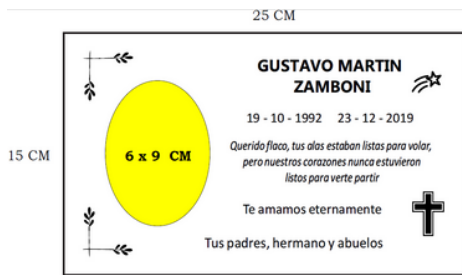

PASOS PARA SOLICITAR UNA PLACA

1 INDICAR TAMAÑO DE PLACA Y TEXTO

2 CONFIRMACIÓN Y PAGO DE SEÑA

Una vez confirmada la placa a realizar se solicita una seña como mínimo del 50% del valor final a pagar, para comenzar con el diseño y personalización de la misma.

3 DISEÑO PERSONALIZADO DE LA PLACA

El diseño es personalizado para cada cliente, por ello con los datos indicados en el paso 1 se realizará un BOCETO para que pueda ver como quedaría la placa terminada.

BOCETO